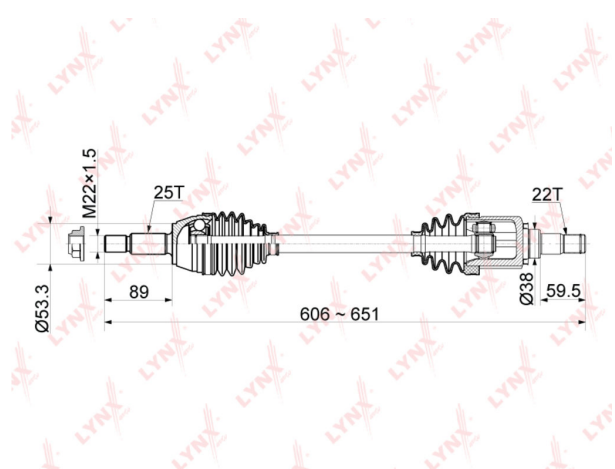

## Привод FORD Fiesta (00-08) колеса переднего левый LYNX

Код для заказа: **267543**

Артикул: **CD1047**

O3 10144.92

O2 10347.82

O1 10554.77

P3 11200

### Характеристики

Код для заказа	267543
Артикулы	218351, 1520669
Каталожная группа	Трансмиссия, ..Передача карданная
Ширина, м	0.1
Высота, м	0.1
Длина, м	0.67
Вес, кг	5.1