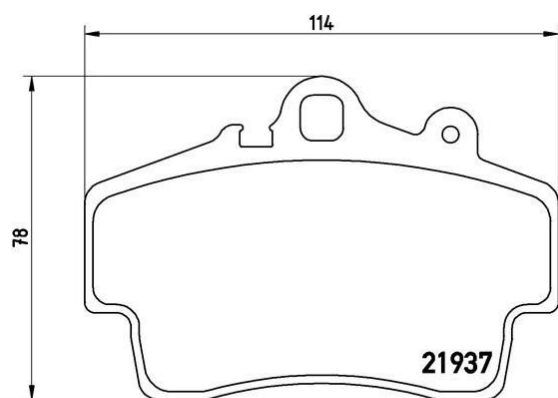

## Колодки тормозные PORSCHE Boxster, Cayman передние (4шт.) BREMBO

Код для заказа: **267026**Артикул: **P65007**

Толщина [мм]	15,5
Ширина [мм]	114
Высота [мм]	78
Датчик износа	подготовлено для датчика износа колодок
Тормозная установка	Brembo
WVA номер	21937

### Характеристики

Код для заказа 267026  
Артикулы GDB1756, 987.351.93903  
Каталожная группа Механизмы управления, ..Тормоза