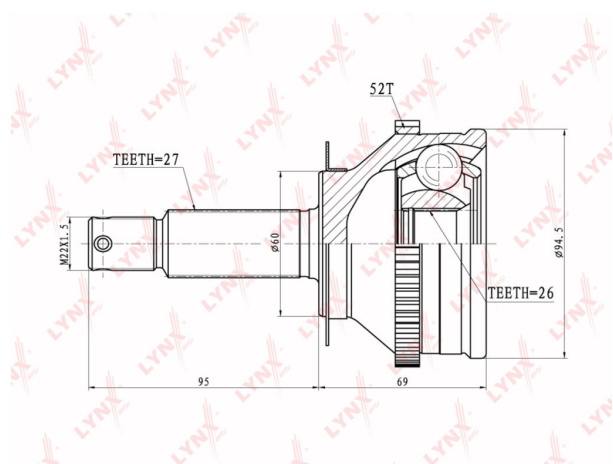

ШРУС наружный HYUNDAI Santa Fe (00-06) комплект LYNX

Код для заказа: **266993**Артикул: **CO3624A**

O3 4316.64

O2 4402.97

O1 4491.03

P3 5300

Характеристики

Код для заказа	266993
Артикулы	1210-SFA52, 49500-26810
Каталожная группа	Трансмиссия, ..Передача карданная
Ширина, м	0.1
Высота, м	0.1
Длина, м	0.2
Вес, кг	2.82
Код ТН ВЭД	8708509909