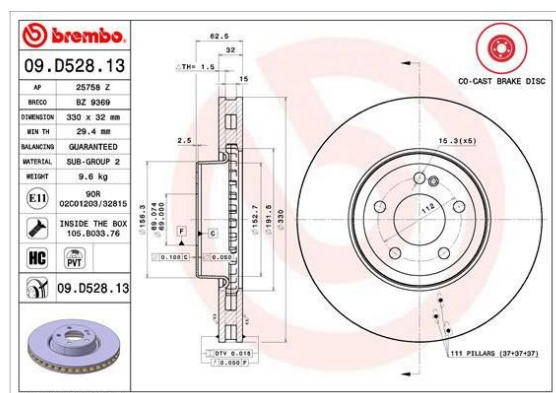

# Диск тормозной MERCEDES C (W205) передний (1шт.) BREMBO

Код для заказа: **266365**

Артикул: **09.D528.13**

Диаметр [мм]	330
Высота [мм]	62,5
Тип тормозного диска	Сдвоенные тормозные диски
Толщина тормозного диска (мм)	32
Минимальная толщина [мм]	29,4
Обработка	Высокоуглеродистый
Количество отверстий	5
Диаметр центрирования [мм]	69
Поверхность	с покрытием
Дополнительный артикул / дополнительная информация 2	с винтами