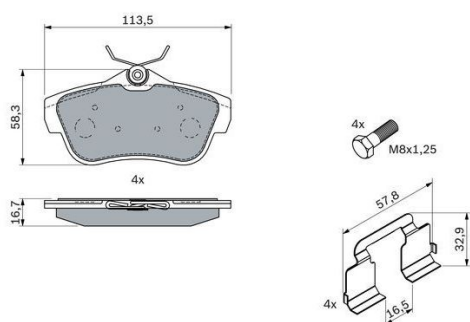

Колодки тормозные PEUGEOT Expert (02-) CITROEN Jumpy (02-) задние (4шт.) BOSCH

Код для заказа: **265795**

Артикул: **0986494192**

Толщина [мм]	16,7
проверочное значение	ECE-R90
Ширина [мм]	113,5
Высота [мм]	58,5
Материал	Low-Metallic
Дополнительный артикул / Дополнительная информация	с пружиной
Дополнительный артикул / дополнительная информация 2	с прижимной пластиной
WVA номер	24578
Номера артикулов рекомендуемых комплектующих	1 987 474 458

O3 2822.7

O2 2877.48

O1 2932.32

P3 3900

Характеристики

Код для заказа	265795
Артикулы	GDB1740, 4254.97
Каталожная группа	Механизмы управления, ..Тормоза
Ширина, м	0.1
Высота, м	0.08
Длина, м	0.14
Вес, кг	1.31