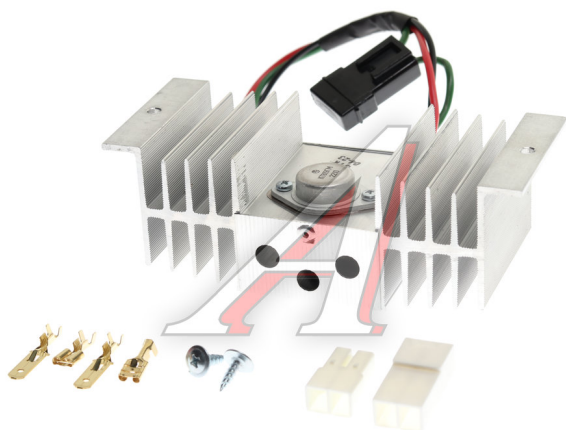

## Преобразователь напряжения (инвертор) 24-12V 5А 40Вт ЭНЕРГОМАШ

Код для заказа: **265742**

Артикул: **21.3759**

ОЗ 1501.82

О2 1524.39

О1 1545.74

РЗ 1590

### Характеристики

Код для заказа	265742
Артикулы	
Каталожная группа	Электрооборудование, ..Электрооборудование
Ширина, м	0.15
Высота, м	0.06
Длина, м	0.09
Вес, кг	0.33
Код ТН ВЭД	8504409100
ОКПД2	27.11.50.120