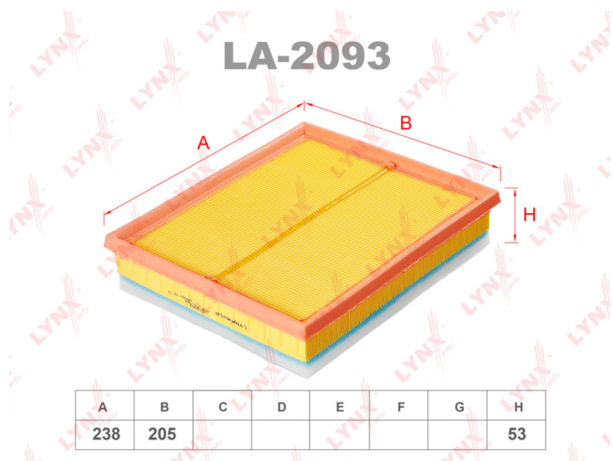

Фильтр воздушный CITROEN Berlingo (1.6 D) LYNX

Код для заказа: **265317**

Артикул: **LA2093**

O3 527.34

O2 537.89

O1 548.64

P3 800

Характеристики

Код для заказа	265317
Артикулы	LX3987, 9802348680
Каталожная группа	Двигатель, ..Система питания двигателя
Ширина, м	0.22
Высота, м	0.05
Длина, м	0.26
Вес, кг	0.27
Код ТН ВЭД	8421310000

Параметры

Не обновлять цены на WB	Да
Производитель	LYNX