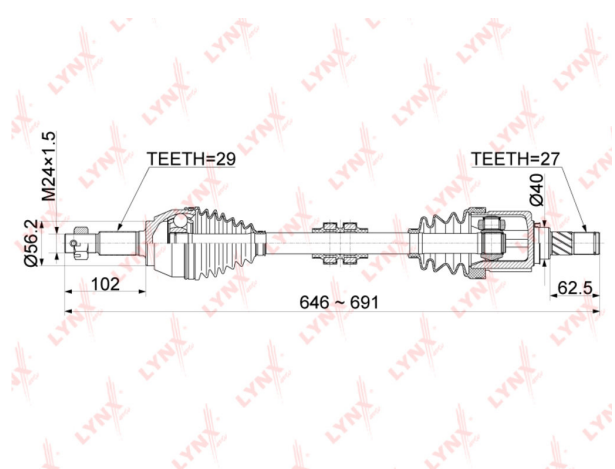

## Привод NISSAN Теана (J32) колеса переднего левый LYNX

Код для заказа: **261573**

Артикул: **CD1115**

O3 10439.7

O2 10648.49

O1 10861.46

P3 11500

### Характеристики

Код для заказа 261573

Артикулы 39101-JN00A

Каталожная группа Трансмиссия, ..Передача карданная