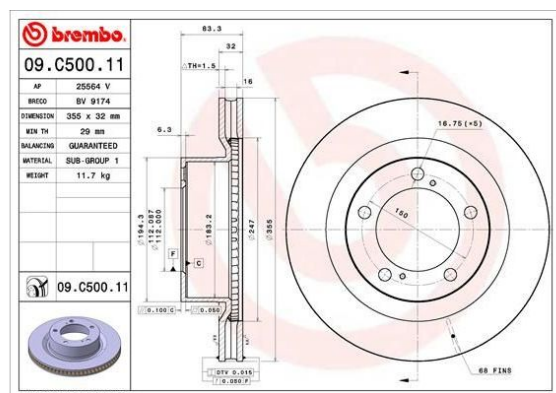

Диск тормозной TOYOTA Sequoia, Tundra (06-) передний (1шт.) BREMBO

Код для заказа: **260813**

Артикул: **09.C500.11**

Диаметр [мм]	355
Высота [мм]	83,3
Тип тормозного диска	с внутренней вентиляцией
Толщина тормозного диска (мм)	32
Минимальная толщина [мм]	29
Количество отверстий	5
Диаметр центрирования [мм]	112
Поверхность	с покрытием

O3 7390.15

O2 7850.09

O1 8320.4

P3 9240

Характеристики

Код для заказа 260813

Артикулы RN22002, 43512-0C020

Каталожная группа Механизмы управления, ..Тормоза