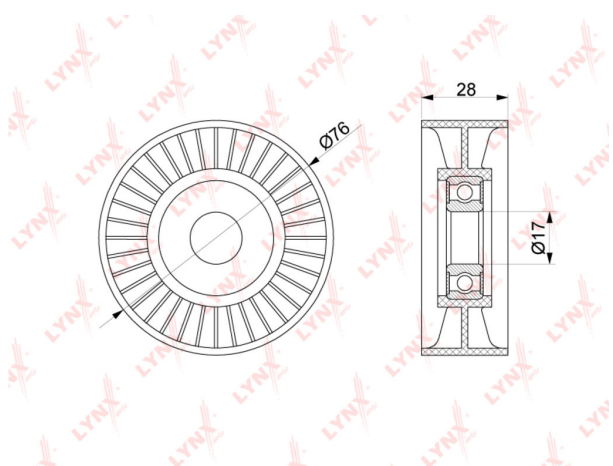

## Ролик приводного ремня MERCEDES C (W204, C203) натяжителя LYNX

Код для заказа: **259893**

Артикул: **PB5313**

O3 1686.06

O2 1719.78

O1 1754.18

P3 1970

### Характеристики

Код для заказа 259893

Артикулы PB-5313

Каталожная группа Двигатель, ..Двигатель