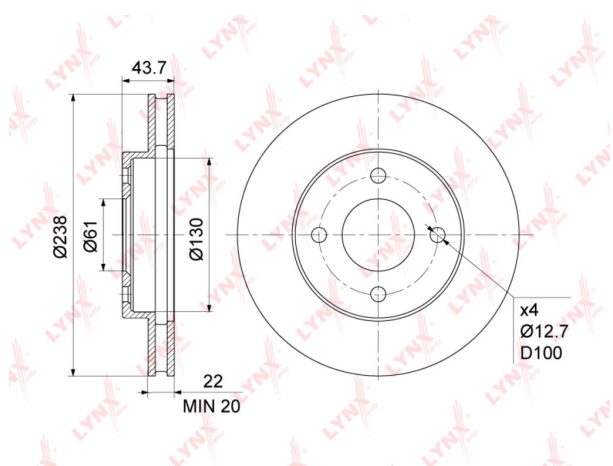

Диск тормозной NISSAN Note (05-12) передний (1шт.) LYNX

Код для заказа: **259888**

Артикул: **BN1109**

O3 2167.5

O2 2210.85

O1 2255.07

P3 3000

Характеристики

Код для заказа 259888

Артикулы BN-1109, 40206-СТ40А

Каталожная группа Механизмы управления, ..Тормоза

Параметры

Не обновлять цены на WB Да

Производитель LYNX

Территория отгрузки

Все склады **2 шт.** Склад