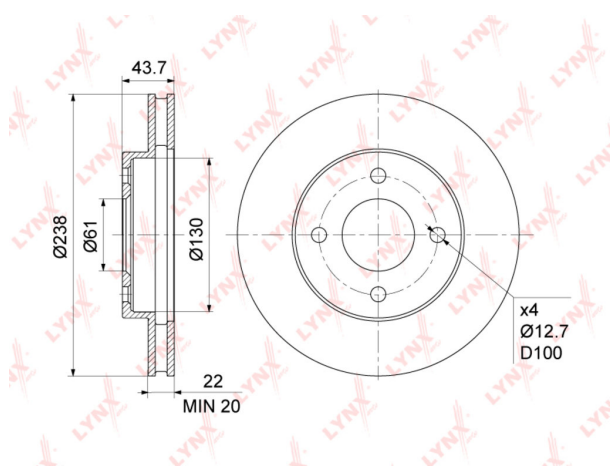

Диск тормозной NISSAN Note (05-12) передний (1шт.) LYNX

Код для заказа: **259888**

Артикул: **BN1109**

О3 2167.5

О2 2210.85

О1 2255.07

Р3 3000

Характеристики

Код для заказа 259888

Артикулы BN-1109, 40206-СТ40А

Каталожная группа Механизмы управления, ..Тормоза

Параметры

Производитель LYNX

Территория отгрузки

Все склады **2 шт.** Склад

Другие склады и магазины партнера