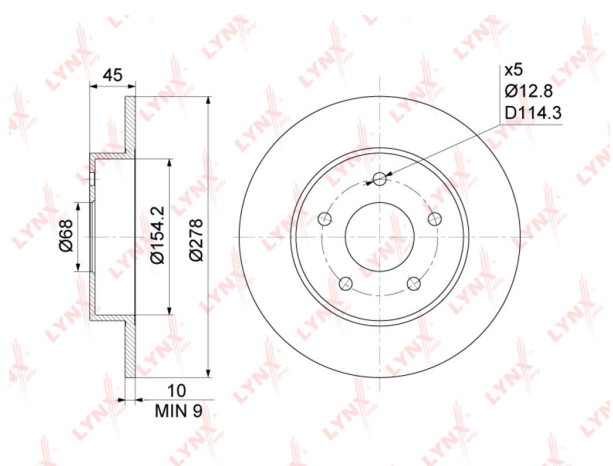

Диск тормозной NISSAN Primera (P11) (96-) задний (1шт.) LYNX

Код для заказа: **259869**

Артикул: **BN1102**

ОЗ 2370.48

О2 2417.89

О1 2466.25

РЗ 3150

Характеристики

Код для заказа 259869

Артикулы ADN14391, 43206-99J04

Каталожная группа Механизмы управления, ..Тормоза

Параметры

Не обновлять цены на WB Да

Производитель LYNX

Территория отгрузки

Все склады **0 шт.** Склад