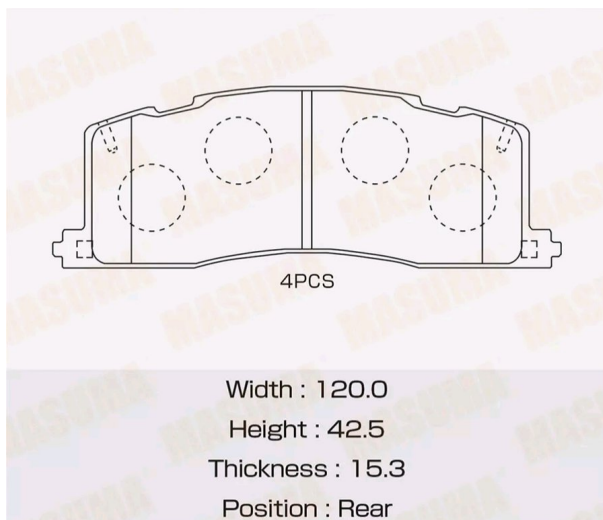

## Колодки тормозные TOYOTA Previa (90-99) задние (4шт.) MASUMA

Код для заказа: **259046**

Артикул: **MS-1274**

O3 1032.12

O2 1097.39

O1 1161.44

P3 1290