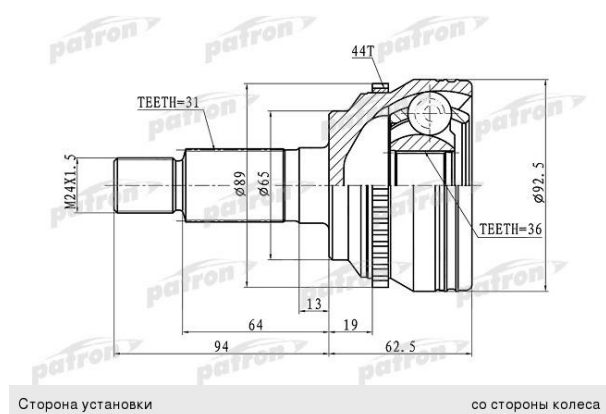

## ШРУС наружный MAZDA CX-7 (06-) комплект (АБС) PATRON

Код для заказа: **258353**

Артикул: **PCV1366**

Сторона установки

со стороны колеса

ОЗ 4581.84

О2 4581.84

О1 4581.84

### Характеристики

Код для заказа	258353
Артикулы	0510-CX7A44
Каталожная группа	Трансмиссия, ..Передача карданная
Ширина, м	0.115
Высота, м	0.115
Длина, м	0.2
Вес, кг	2.9348
Код ТН ВЭД	8708999709