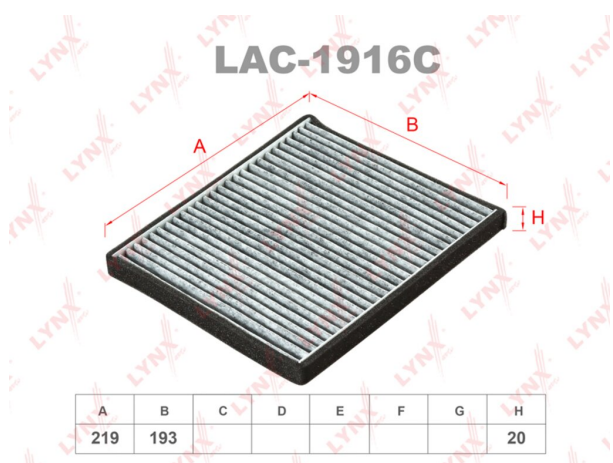

Фильтр воздушный салона SUZUKI Jimny (98-) угольный LYNX

Код для заказа: **258110**

Артикул: **LAC1916C**

O3 745.62

O2 760.53

O1 775.74

P3 960

Характеристики

Код для заказа 258110

Артикулы 95860-81A10

Каталожная группа Кузов, ..Отопление и вентиляция кабины

Параметры

Не обновлять цены на WB Да

Производитель LYNX

Территория отгрузки

Все склады **0 шт.** Склад