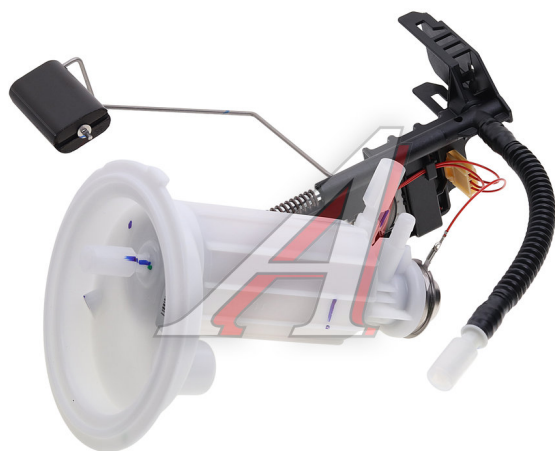

Датчик уровня топлива BMW 5 (E60, E61) (в баке) BOSCH

Код для заказа: **258027**

Артикул: **0580314549**

O3 7700.03

O2 7700.03

O1 7700.03

P3 9100

Характеристики

Код для заказа	258027
Артикулы	16147373523
Каталожная группа	Электрооборудование, ..Приборы и датчики
Ширина, м	0.24
Высота, м	0.2
Длина, м	0.28
Вес, кг	0.507
Код ТН ВЭД	9026108900

Параметры

Производитель BOSCH