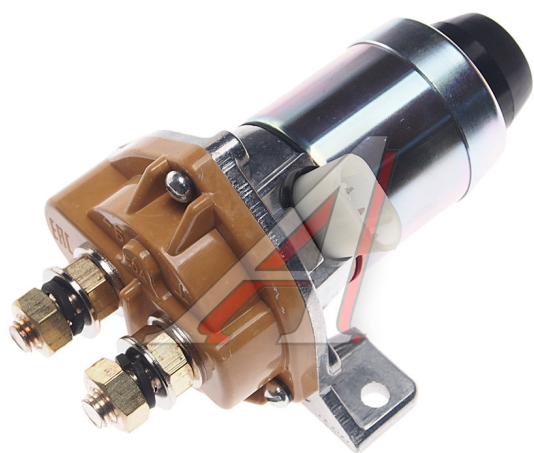

Выключатель массы дистанционный МАЗ 24V 50A 2-х контактный AVTOELECTRICA

Код для заказа: **257514**

Артикул: **1400.3737 AE**

ОЗ 1846.02

О2 1874.04

О1 1903.02

РЗ 2220

Характеристики

Код для заказа	257514
Артикулы	1400.3737
Каталожная группа	Электрооборудование, ..Электрооборудование
Ширина, м	0.11
Высота, м	0.09
Длина, м	0.17
Вес, кг	1.025

Параметры

Код ТН ВЭД 8536501906

Производитель AVTOELECTRICA