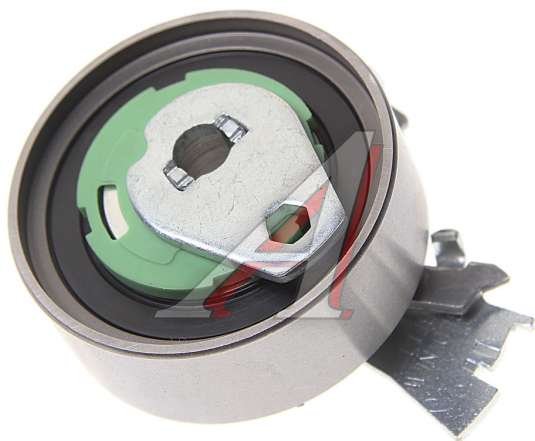

Ролик ГРМ CHEVROLET Lacetti (05-) (1.8) натяжителя MANDO

Код для заказа: **256556**Артикул: **ЕВТ20008К**

O3 1419.47

O2 1444.48

O1 1456.07

P3 2035

Характеристики

| | |
|-------------------|------------------------|
| Код для заказа | 256556 |
| Артикулы | VKM15216, 55567191 |
| Каталожная группа | Двигатель, ..Двигатель |
| Ширина, м | 0.08 |
| Высота, м | 0.04 |
| Длина, м | 0.08 |
| Вес, кг | 0.36 |
| Код ТН ВЭД | 8483508000 |