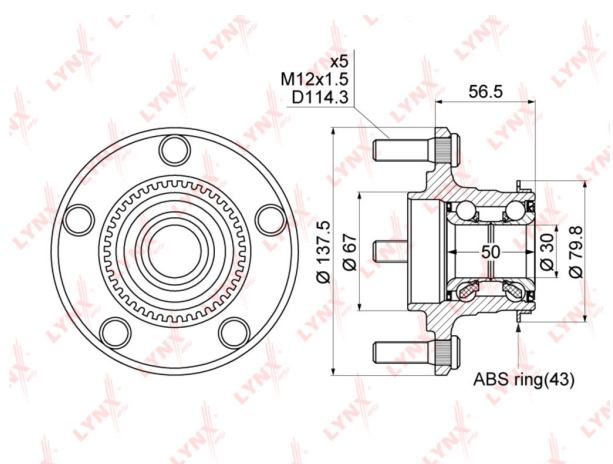

Ступица MITSUBISHI Outlander (04-) задняя с подшипником LYNX

Код для заказа: **256187**

Артикул: **WH1077**

O3 3701.58

O2 3775.61

O1 3851.12

P3 4200

Характеристики

Код для заказа 256187

Артикулы MR527453

Каталожная группа Ходовая часть, ..Колеса и ступицы

Параметры

Не обновлять цены на WB Да

Производитель LYNX

Территория отгрузки

Все склады **0 шт.** Склад