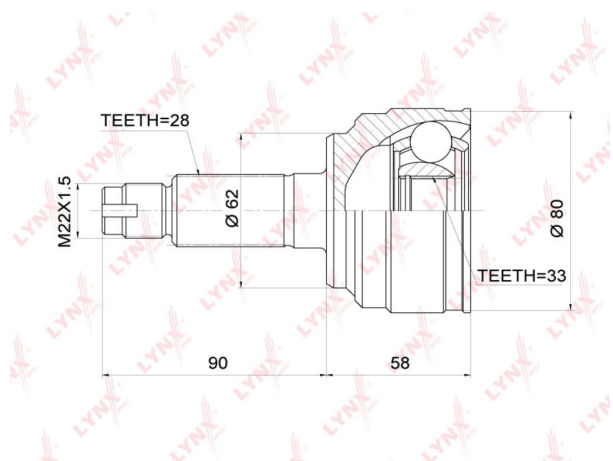

ШРУС наружный MAZDA 6 (02-07) комплект LYNX

Код для заказа: **255961**Артикул: **CO3700**

O3 3438.42
O2 3507.19
O1 3577.33
P3 4500

Характеристики

| | |
|-------------------|-----------------------------------|
| Код для заказа | 255961 |
| Артикулы | 0510-052 |
| Каталожная группа | Трансмиссия, ..Передача карданная |
| Ширина, м | 0.1 |
| Высота, м | 0.1 |
| Длина, м | 0.2 |
| Вес, кг | 3.2 |
| Код ТН ВЭД | 8708509909 |