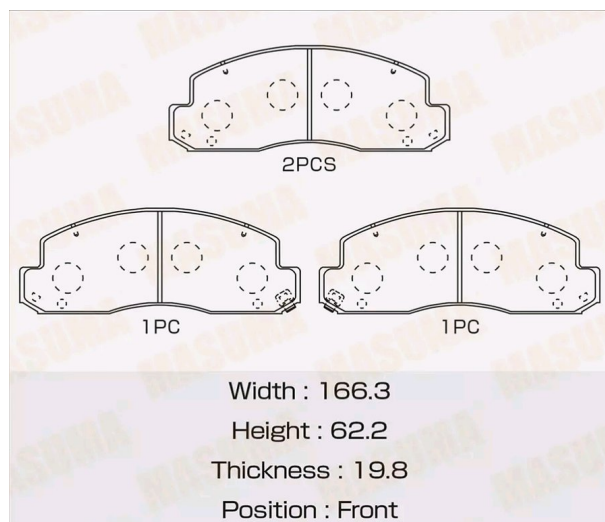

## Колодки тормозные TOYOTA Dyna (02-11) передние (4шт.) MASUMA

Код для заказа: **255185**

Артикул: **MS-1329**

O3 1104.1

O2 1173.03

O1 1242.57

P3 1380