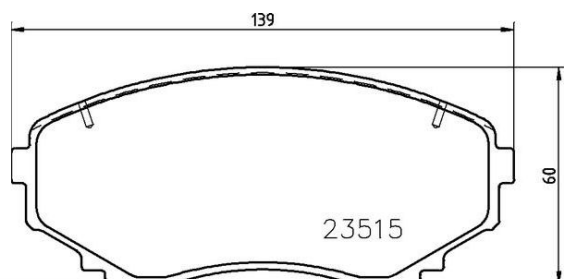

Колодки тормозные MITSUBISHI Pajero (15-) передние (4шт.) BREMBO

Код для заказа: **254920**

Артикул: **P54059**

Толщина [мм]	17,4
Ширина [мм]	139,2
Высота [мм]	60
Датчик износа	с звуковым предупреждением износа
Дополнительный артикул / Дополнительная информация	с аксессуарами
Тормозная установка	Advics
WVA номер	23515

O3 4184.6

O2 5019.08

O1 6088.41

P3 7050

Характеристики

Код для заказа 254920

Артикулы 4605B541

Каталожная группа Механизмы управления, ..Тормоза