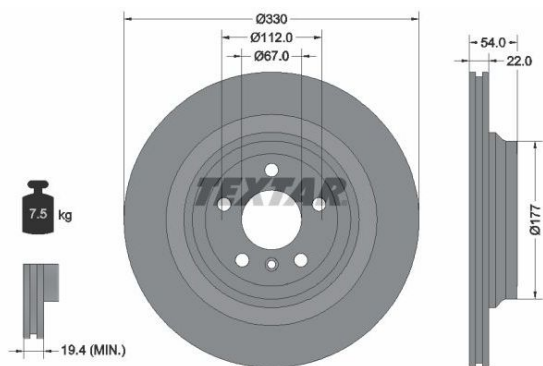

Диск тормозной MERCEDES GLE (W166) задний (1шт.) TEXTAR

Код для заказа: **254313**

Артикул: **92273505**

Высота [мм]	54
Вес [кг]	7,5
Тип тормозного диска	с внутренней вентиляцией
Толщина тормозного диска (мм)	22
Минимальная толщина [мм]	19,4
Расположение/число отверстий	05/06
Обработка	Высокоуглеродистый
Наружный диаметр [мм]	330
Диаметр центрирования [мм]	67
? фаски [мм]	112
Поверхность	с покрытием
Дополнительный артикул / дополнительная информация 2	без ступицы
Номер технической информации	98200 2735 0 1 PRO+
Длина упаковки [см]	38
Ширина упаковки [см]	36,5
Высота упаковки [см]	13

O3 4614.04

O2 5141.08

O1 5935.3

P3 6650

Характеристики

Код для заказа 254313

Артикулы RN-1706, A1664230112

Параметры