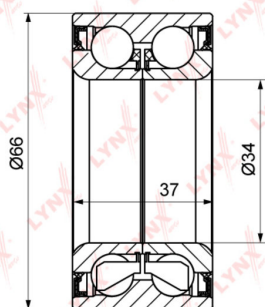

Подшипник ступицы OPEL Astra F (93-96) передней LYNX

Код для заказа: **254162**

Артикул: **WB1147**

O3 1857.42

O2 1894.57

O1 1932.46

P3 2170

Характеристики

Код для заказа 254162

Артикулы 90510544

Каталожная группа Ходовая часть, ..Колеса и ступицы

Параметры

Производитель LYNX

Территория отгрузки

Все склады **0 шт.** Склад

Другие склады и магазины партнера