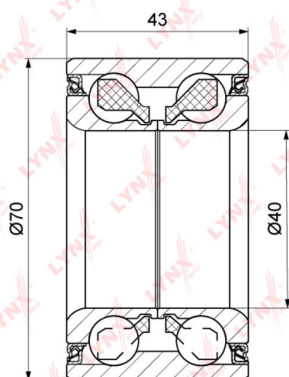

Подшипник ступицы MITSUBISHI Outlander задней LYNX

Код для заказа: **253982**Артикул: **WB1337**

O3 2206.26

O2 2250.39

O1 2295.39

P3 2990

Характеристики

Код для заказа	253982
Артикулы	VKBA6927
Каталожная группа	Ходовая часть, ..Колеса и ступицы
Ширина, м	0.09
Высота, м	0.03
Длина, м	0.09
Вес, кг	0.4
Код ТН ВЭД	8482200009