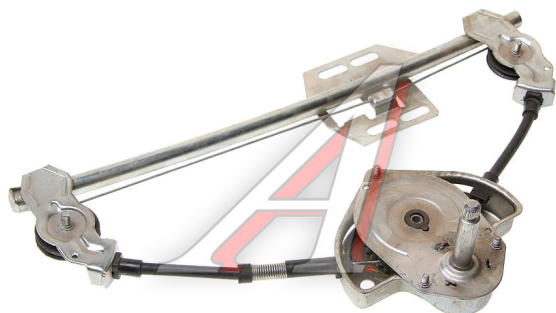

## Стеклоподъемник ВАЗ-2123 задний левый ДМЗ

Код для заказа: **253930**

Артикул: **2123-6204011**

ОЗ 647

О2 647

О1 647

РЗ 647

### Характеристики

Код для заказа 253930

Артикулы

Каталожная группа Кузов, ..Дверь задняя

Ширина, м 0.1

Высота, м 0.02

Длина, м 0.41

Вес, кг 0.61