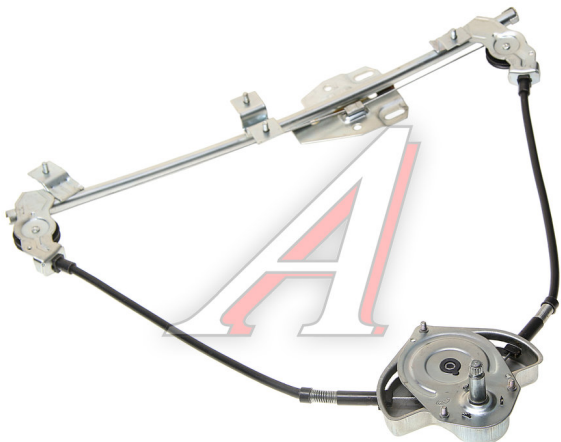

Стеклоподъемник ВАЗ-2108 правый ДМЗ

Код для заказа: **253916**

Артикул: **2108-6104010**

ОЗ 1027.24

О2 1113.25

О1 1233.42

РЗ 1370

Характеристики

Код для заказа	253916
Артикулы	21080610401000
Каталожная группа	Кузов, ..Дверь кабины (передняя)
Ширина, м	0.02
Высота, м	0.04
Длина, м	0.54
Вес, кг	0.75
Код ТН ВЭД	8302300009

Параметры

Производитель ДМЗ