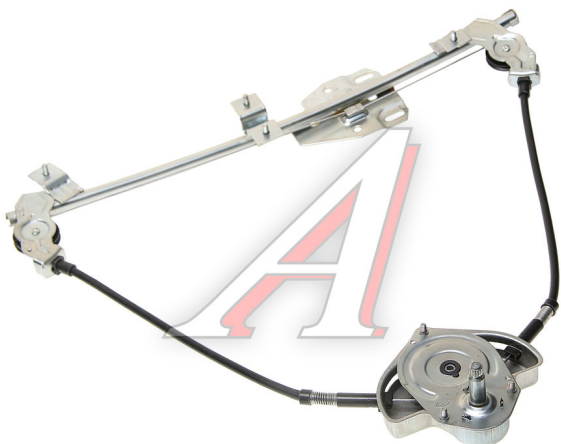

Стеклоподъемник ВАЗ-2108 правый ДМЗ

Код для заказа: **253916**

Артикул: **2108-6104010**

ОЗ 1027.24

О2 1113.25

О1 1233.42

РЗ 1370

Характеристики

Код для заказа	253916
Артикулы	21080610401000
Каталожная группа	Кузов, ..Дверь кабины (передняя)
Ширина, м	0.02
Высота, м	0.04
Длина, м	0.54
Вес, кг	0.75
Код ТН ВЭД	8302300009

Параметры

Производитель ДМЗ