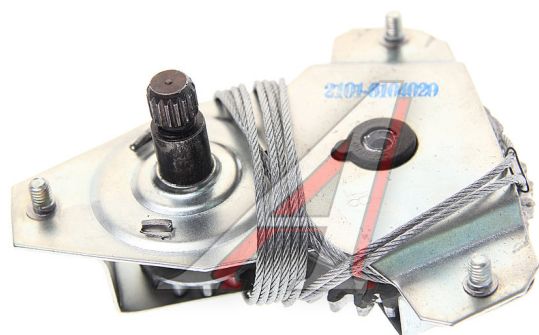

Стеклоподъемник ВАЗ-2101, 2106, УАЗ передний ДМЗ

Код для заказа: **253911**

Артикул: **2101-6104020-01**

ОЗ 319.03

О2 348.31

О1 392.23

РЗ 435

Характеристики

Код для заказа	253911
Артикулы	21010610402001
Каталожная группа	Кузов, ..Дверь кабины (передняя)
Ширина, м	0.105
Высота, м	0.03
Длина, м	0.11
Вес, кг	0.245
Код ТН ВЭД	8302300009

Параметры

Производитель ДМЗ