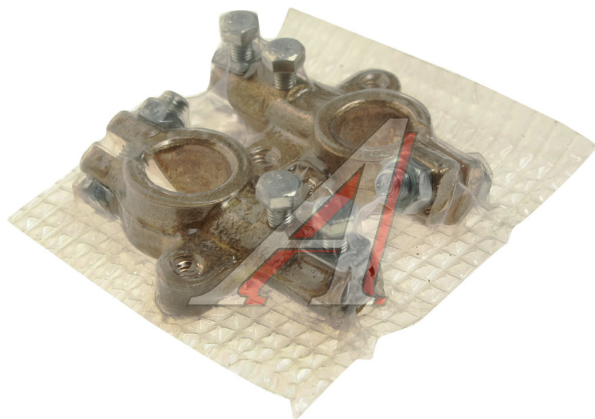

## Клемма АКБ комплект усиленная ЕВРО

Код для заказа: **252066**

Артикул: **AVBA-13087**

ОЗ 678.32

О2 701.5

О1 723.46

РЗ 780

### Характеристики

Код для заказа	252066
Артикулы	
Каталожная группа	Электрооборудование, ..Электрооборудование
Ширина, м	0.05
Высота, м	0.02
Длина, м	0.05
Вес, кг	0.19
Код ТН ВЭД	8536901000