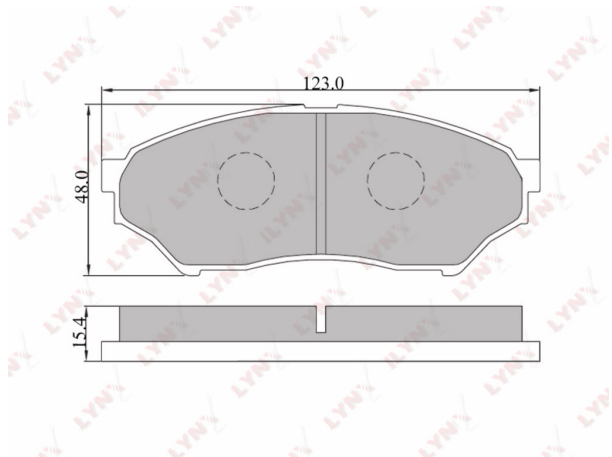

Колодки тормозные MITSUBISHI Pajero Pinin передние (4шт.) LYNX

Код для заказа: **251032**

Артикул: **BD5512**

O3 1387.2
O2 1414.94
O1 1443.24
P3 1800

Характеристики

Код для заказа 251032
Артикулы GDB3270
Каталожная группа Механизмы управления, ..Тормоза