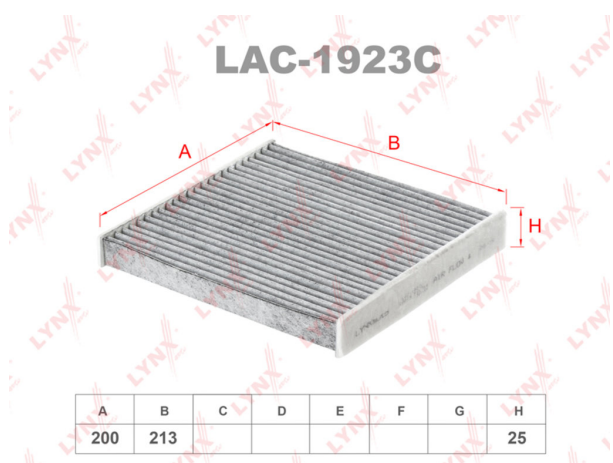

# Фильтр воздушный салона FORD Transit (06-) угольный LYNX

Код для заказа: **250604**Артикул: **LAC1923C**

O3 844.56

O2 861.45

O1 878.68

P3 1300

## Характеристики

Код для заказа	250604
Артикулы	LA859, 8C1616N619A2A
Каталожная группа	Кузов, ..Отопление и вентиляция кабины
Ширина, м	0.205
Высота, м	0.035
Длина, м	0.235
Вес, кг	0.2
Код ТН ВЭД	8421392008