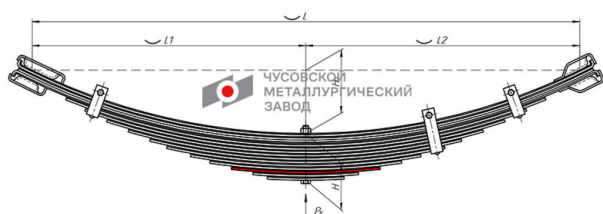

## Лист рессоры ГАЗ-3308 передней №12 L=310мм ЧМЗ

Код для заказа: **249712**

Артикул: **3308-2902112-10**

### Технические данные / Technical data

Лист №12 рессоры 3308-2902012-10	
Сечение, мм	65 x 7
Длина, мм	310
Вес, кг	1
Марка стали	50ХГФА
Оригинальный номер OEM	3308-2902112-10

O3 624  
O2 644.04  
O1 659.04  
P3 670

### Характеристики

Код для заказа 249712  
Артикулы 53А-2902112  
Каталожная группа Ходовая часть, ..Подвеска автомобиля  
Ширина, м 0.065  
Длина, м 0.31  
Вес, кг 1