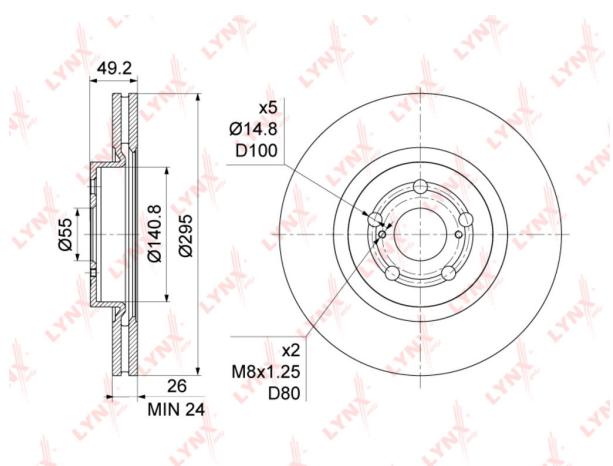

Диск тормозной TOYOTA Avensis (03-08) передний (1шт.) LYNX

Код для заказа: **249628**Артикул: **BN1162**

O3 3720.96

O2 3795.38

O1 3871.29

P3 4600

Характеристики

Код для заказа	249628
Артикулы	DF4445S, 43512-05050
Каталожная группа	Механизмы управления, ..Тормоза
Ширина, м	0.3
Высота, м	0.05
Длина, м	0.3
Вес, кг	6.1
Код ТН ВЭД	8708309109