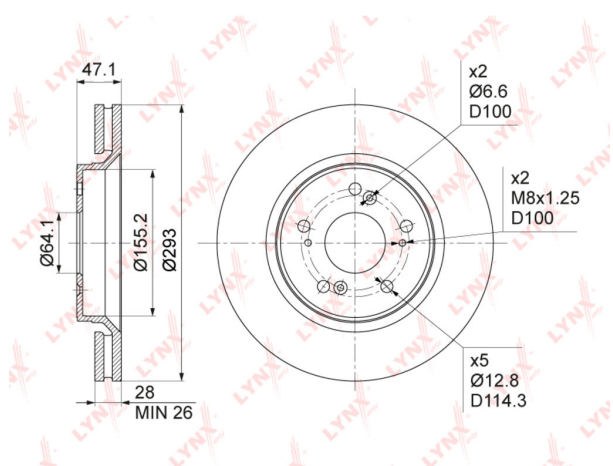

## Диск тормозной HONDA CR-V (07-) передний (1шт.) LYNX

Код для заказа: **248965**

Артикул: **BN1039**

ОЗ 4339.08

О2 4425.86

О1 4514.38

РЗ 5000

### Характеристики

Код для заказа 248965

Артикулы DF4857S, 45251-SWW-G01

Каталожная группа Механизмы управления, ..Тормоза