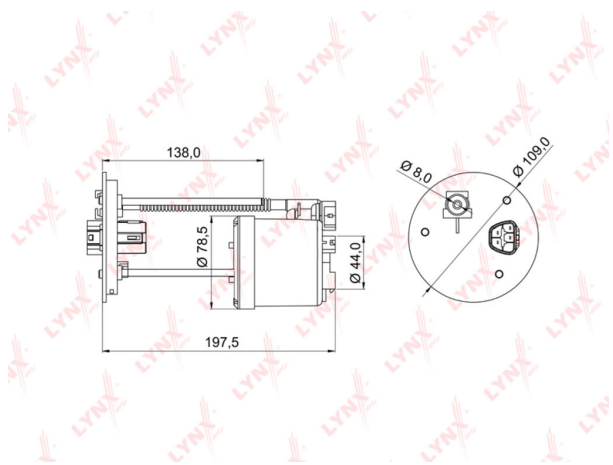

Фильтр топливный TOYOTA Camry (06-11) LYNX

Код для заказа: **247223**

Артикул: **LF982M**

ОЗ 4256.46

О2 4341.59

О1 4428.42

РЗ 5200

Характеристики

Код для заказа	247223
Артикулы	FC-258S, 77024-33060
Каталожная группа	Двигатель, ..Система питания двигателя
Ширина, м	0.14
Высота, м	0.135
Длина, м	0.18
Вес, кг	0.425
Код ТН ВЭД	8421230000

Параметры

Не обновлять цены на WB	Да
Производитель	LYNX