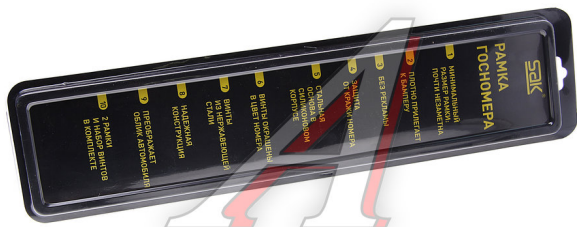

Рамка знака номерного с силиконовым покрытием черная комплект 2шт.

Код для заказа: **246852**

Артикул: **00-00000141**

O3 1875.14

O2 1905.03

O1 1935.53

P3 2185

Характеристики

Код для заказа 246852

Артикулы

Ширина, м 0.14

Высота, м 0.04

Длина, м 0.56

Вес, кг 1

Параметры

Код ТН ВЭД 3926909709