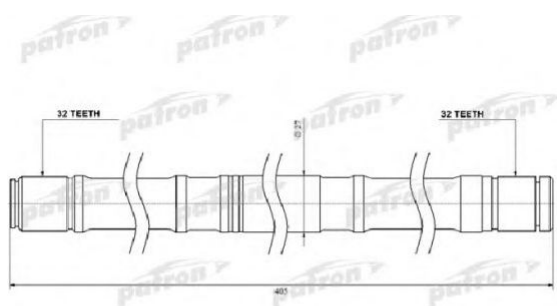

Привод NISSAN Primera (96-01) колеса переднего левый PATRON

Код для заказа: **245571**

Артикул: **PDS0447**

Сторона установки	слева
Длина [мм]	405
Внешнее зацепление со стороны колеса	32
Внешнее зацепление со стороны дифференциала	32
Диаметр 1 [мм]	27

O3 2511.24

O2 2511.24

O1 2511.24

P3 2840

Характеристики

Код для заказа	245571
Артикулы	NSDL-001, 39101-2F011
Каталожная группа	Трансмиссия, ..Передача карданная
Ширина, м	0.03
Высота, м	0.03
Длина, м	0.405
Вес, кг	1.644