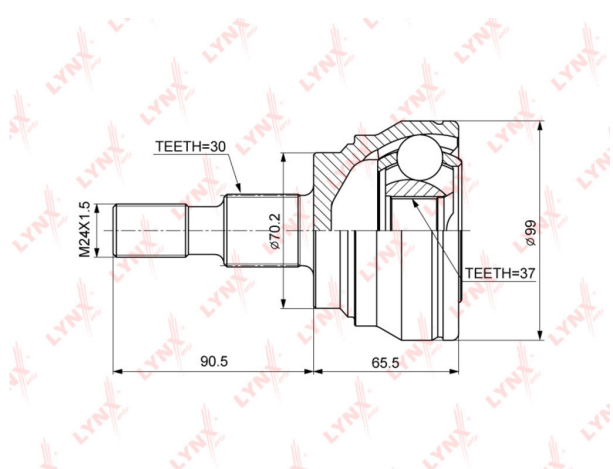

ШРУС наружный MERCEDES ML (W164) комплект LYNX

Код для заказа: **245360**Артикул: **CO3852**

O3 7744.86

O2 7899.76

O1 8057.75

P3 9200

Характеристики

Код для заказа	245360
Артикулы	CO-3852
Каталожная группа	Трансмиссия, ..Передача карданная
Ширина, м	0.11
Высота, м	0.031
Длина, м	0.2
Вес, кг	3.066