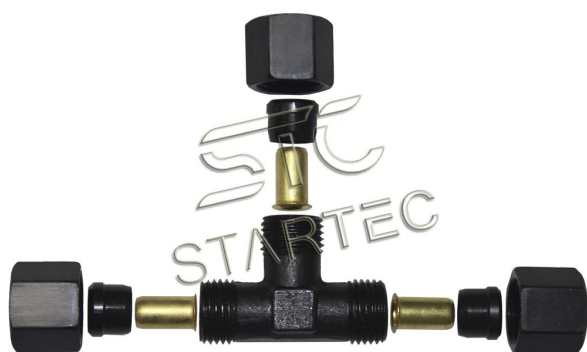

## Соединитель трубки ПВХ, полиамид d=15x1.5мм тройник разб.метал STARTEC

Код для заказа: **242766**

Артикул: **INF.11.GT15**

ОЗ 397.02

О2 408

О1 414

РЗ 645

### Характеристики

Код для заказа 242766

Артикулы

Ширина, м 0.04

Высота, м 0.02

Длина, м 0.06

Вес, кг 0.105