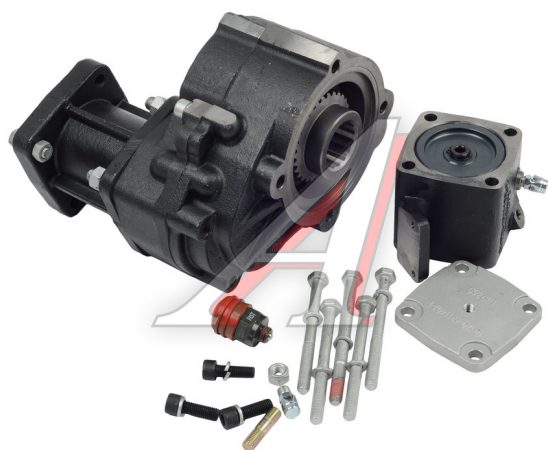

## Коробка отбора мощности SHACMAN SHAANXI OE

Код для заказа: **241585**

Артикул: **QH50-G11615**

ОЗ 15510.47

О2 15780.09

О1 15910.02

РЗ 18100

### Характеристики

Код для заказа 241585

Артикулы

Каталожная группа Дополнительное оборудование, ..Отбор мощности

Ширина, м 0.38

Высота, м 0.33

Длина, м 0.35

Вес, кг 24.53