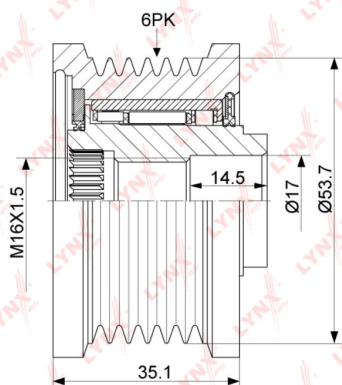

Шкив OPEL Astra (09-) генератора LYNX

Код для заказа: **241456**Артикул: **PA1145**

O3 3294.6

O2 3360.49

O1 3427.7

P3 4300

Характеристики

Код для заказа	241456
Артикулы	55567951
Каталожная группа	Электрооборудование, ..Электрооборудование
Ширина, м	0.06
Высота, м	0.05
Длина, м	0.06
Вес, кг	0.55
Код ТН ВЭД	8483502000