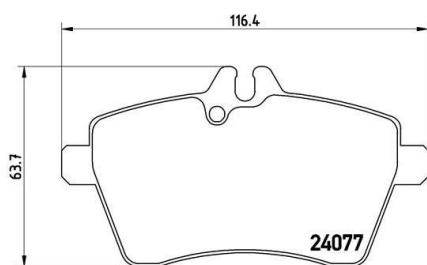

## Колодки тормозные MERCEDES A (W169) передние (4шт.) BREMBO

Код для заказа: **241423**

Артикул: **P50056**

Толщина [мм]	19
Ширина [мм]	116,4
Высота [мм]	63,7
Датчик износа	подготовлено для датчика износа колодок
Дополнительный артикул / Дополнительная информация	с аксессуарами
Тормозная установка	Lucas
Дополнительный артикул / дополнительная информация 2	с винтами тормозных сателлитов
WVA номер	24077

O3 2796.24

O2 3340.36

O1 4040.03

P3 4670

### Характеристики

Код для заказа 241423

Артикулы GDB1629, A1694200220/ A1694202120

Каталожная группа Механизмы управления, ..Тормоза