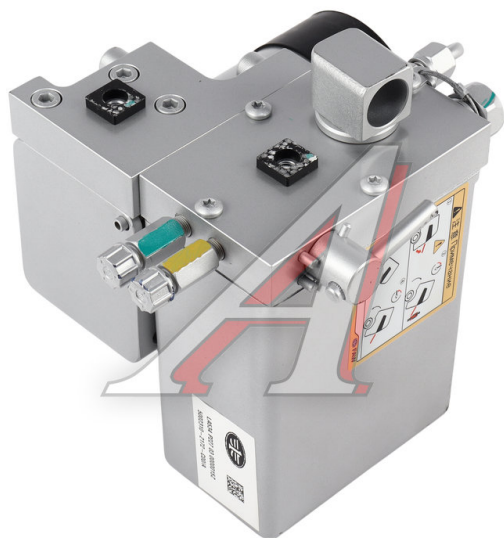

Насос FAW J7, 4180 подъема кабины OE

Код для заказа: **240976**

Артикул: **5002310-2172-C00/A**

O3 38300.07

O2 39000.35

O1 39300.47

P3 43000

Характеристики

Код для заказа	240976
Артикулы	50023102172C00A
Каталожная группа	Кузов, ..Кабина (кузов)
Ширина, м	0.22
Высота, м	0.23
Длина, м	0.23
Вес, кг	7.35

Параметры

Производитель FAW

Территория отгрузки

Все склады **0 шт.** Склад