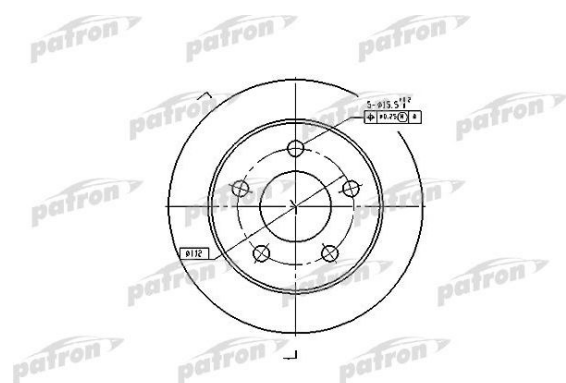

Диск тормозной AUDI A6 (97-05) задний (1шт.) PATRON

Код для заказа: **240133**Артикул: **PBD4038**

Сторона установки	Задний мост
Высота [мм]	54
Тип тормозного диска	полный
Толщина тормозного диска (мм)	10
Размер резьбы	15,5
Минимальная толщина [мм]	8
Цвет	черный
Наружный диаметр [мм]	245
Количество отверстий	5
Диаметр центрирования [мм]	68
? фаски [мм]	112
Поверхность	лакированный

Ширина, м 0.272

Высота, м 0.068

Длина, м	0.272
Вес, кг	3.65

Параметры

Производитель PATRON

Территория отгрузки

Все склады **0 шт.** Склад

Другие склады и магазины партнера