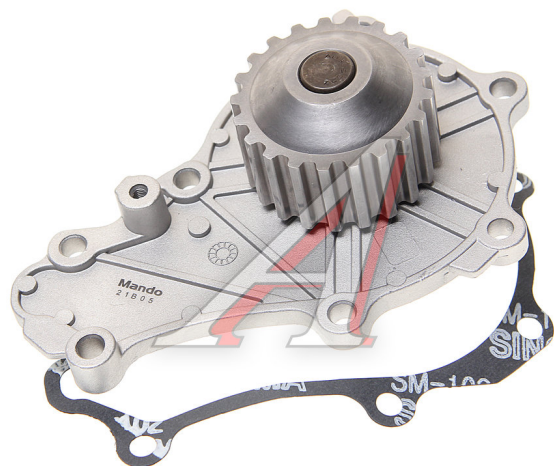

## Насос водяной PEUGEOT 207, 307, C2, C3 (1.4) MANDO

Код для заказа: **239534**

Артикул: **MMC010036**

O3 1380.47

O2 1408.08

O1 1436.24

P3 2220

### Характеристики

Код для заказа	239534
Артикулы	1609417380
Каталожная группа	Двигатель, ..Система охлаждения
Ширина, м	0.12
Высота, м	0.14
Длина, м	0.25
Вес, кг	1

### Параметры

Код ТН ВЭД 8413308008

Производитель MANDO