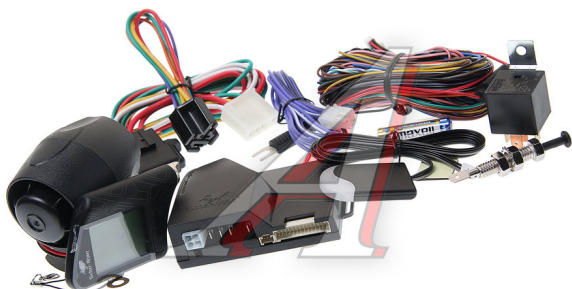

Сигнализация с автозапуском SCHER-KHAN

Код для заказа: **239477**

Артикул: **T2**

O3 8290

O2 8290

O1 8290

P3 8290

Характеристики

Код для заказа 239477

Артикулы

Ширина, м 0.11

Высота, м 0.085

Длина, м 0.21

Вес, кг 0.52

Код ТН ВЭД 8512301009

Параметры