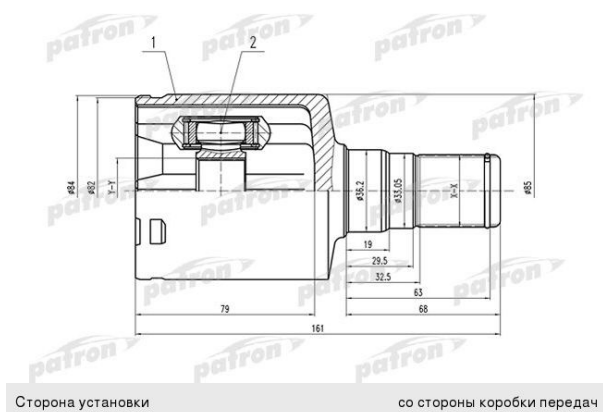

## ШРУС внутренний FORD Mondeo (07-15) комплект PATRON

Код для заказа: **238415**

Артикул: **PCV1492**

O3 5077.56

O2 5077.56

O1 5077.56

P3 7000

### Характеристики

Код для заказа	238415
Артикулы	1505654
Каталожная группа	Трансмиссия, ..Передача карданная
Ширина, м	0.115
Высота, м	0.115
Длина, м	0.2
Вес, кг	2.3113
Код ТН ВЭД	8708999709