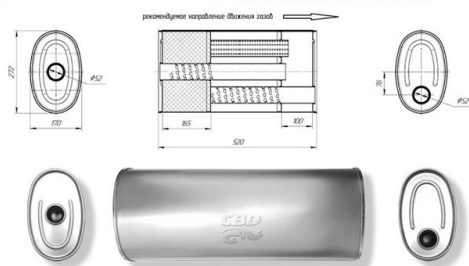

Глушитель универсальный CBD

Код для заказа: **238402**

Артикул: **CBD450.001**

Глушитель универсальный

Тип внутреннего узла: Лабиринтно-камерный с резонаторной камерой
Наполнитель: Шумопоглощающий наполнитель E-GLASS, температура эксплуатации -200° + 900°C

Положение отверстий: Вход - центр. Выход - смещенный
Геометрические параметры изделия, мм: Овал 272 x 170, L520

Выход/вход под трубу диаметром, мм: 50±1

Способ присоединения: Под сварку

Направление движения газов: Направленное (указано на чертеже)

Материал: Сталь DX52/DX53 с нержавеющей
алюмокремниевым покрытием AS120

O3 3437.96

O2 3472.73

O1 3507.5

P3 4100

Характеристики

Код для заказа	238402
Артикулы	CBD450001
Каталожная группа	Двигатель, ..Система выпуска газов двигателя
Ширина, м	0.29
Высота, м	0.19
Длина, м	0.54
Вес, кг	7.8