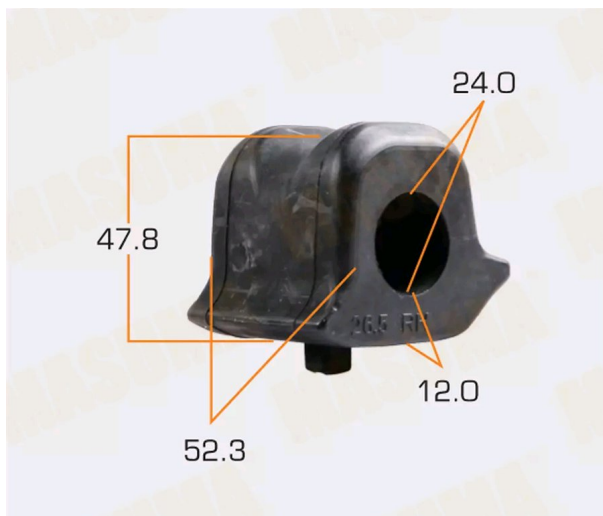

Втулка стабилизатора LEXUS NX (14-) переднего правая MASUMA

Код для заказа: **238072**

Артикул: **MP-1239**

O3 299.51

O2 327.57

O1 369.05

P3 410

Характеристики

Код для заказа 238072

Артикулы 48815-78011

Каталожная группа Ходовая часть, ..Подвеска автомобиля

Параметры

Производитель MASUMA

Территория отгрузки

Все склады **0 шт.** Склад

Другие склады и магазины партнера