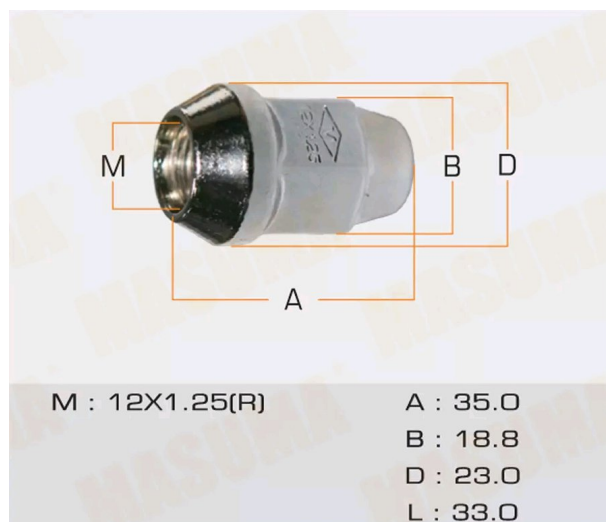

Гайка колеса M12x1.25x35 конус закрытая ключ 19мм SUZUKI MASUMA

Код для заказа: **237300**Артикул: **MLS-015**

O3 98.82
O2 116.51
O1 139.69
P3 160

Характеристики

Код для заказа	237300
Артикулы	09159-12057
Каталожная группа	Ходовая часть, ..Колеса и ступицы
Ширина, м	0.02
Высота, м	0.02
Длина, м	0.035
Вес, кг	0.055
Код ТН ВЭД	7318163008